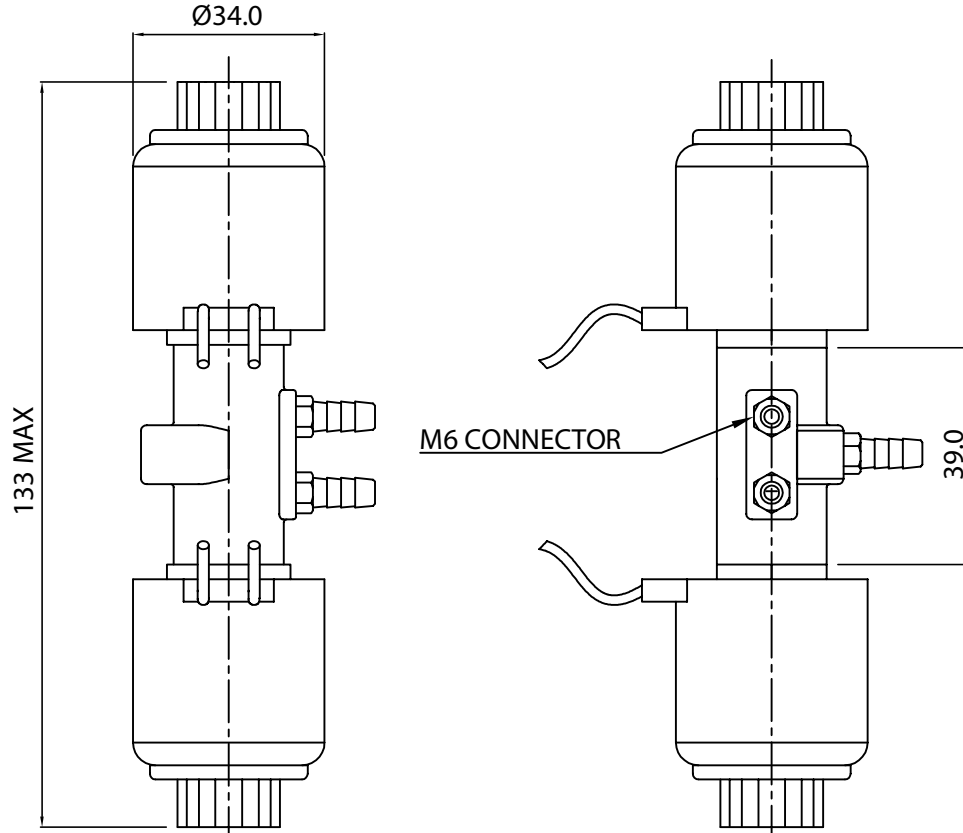

# DENTAL SOLENOID VALVE

*Kushako*

DOUBLE SOLENOID VALVE

# DOUBLE SOLENOID VALVE ( DSV )

## 2 WAY DOUBLE SOLENOID VALVE ( M6 )

SR. NO	PART NO	DESCRIPTION	MATERIAL	QTY.
1	K-6169	PLASTIC CAP	ABS	1 Nos.
2	K-5510	24 AC COIL	Copper	2 Nos.
3	K-6121	CORETUBE PLUNGER ASSLY.	S.S + Brass	2 Nos.
3.1	K-5307	CORE TUBE	Brass	2 Nos.
3.2	K-5511	O-RING	Nitrile	2 Nos.
3.3	K-5261	SPRING	S.S	2 Nos.
3.4	K-5308	PLUNGER	S.S	2 Nos.
4	K-5263	MAIN BODY	Brass	1 Nos.
5	K-5200	DSV PIN	Brass	3 Nos.