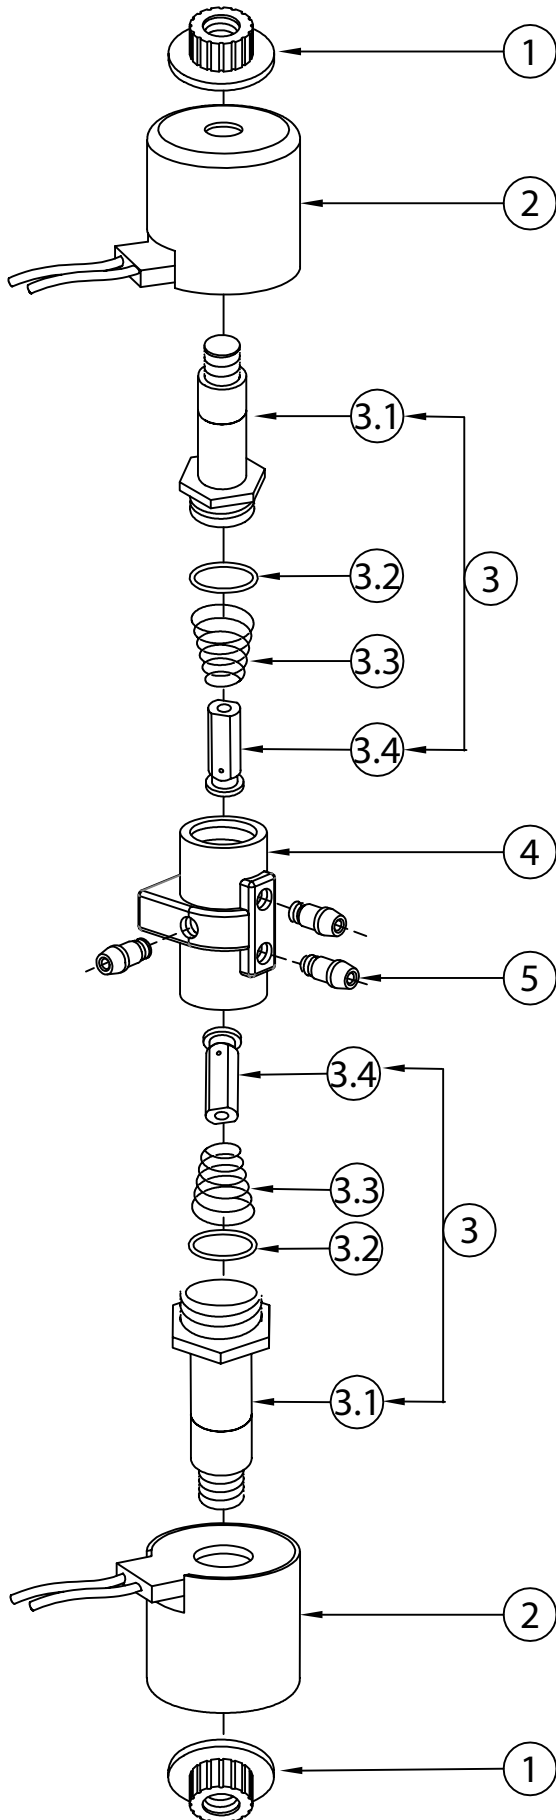

# DENTAL SOLENOID VALVE

*Kushako*

DOUBLE SOLENOID VALVE

# DOUBLE SOLENOID VALVE ( DSV )

## 2 WAY DOUBLE SOLENOID VALVE ( M6 )

SR. NO	PART NO	DESCRIPTION	MATERIAL	QTY.
1	K-6169	PLASTIC CAP	ABS	1 Nos.
2	K-5510	24 AC COIL	Copper	2 Nos.
3	K-6121	CORETUBE PLUNGER ASSLY.	S.S + Brass	2 Nos.
3.1	K-5307	CORE TUBE	Brass	2 Nos.
3.2	K-5511	O-RING	Nitrile	2 Nos.
3.3	K-5261	SPRING	S.S	2 Nos.
3.4	K-5308	PLUNGER	S.S	2 Nos.
4	K-5263	MAIN BODY	Brass	1 Nos.
5	K-5200	DSV PIN	Brass	3 Nos.